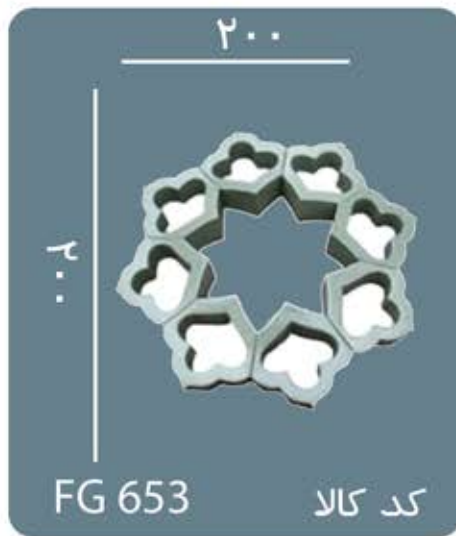

كد كالا
FG 604
قطر ٥٢
ارتفاع ١١٠

کد کالا
FG 600
دهانه ۵۰
ارتفاع ۷۰

کد کالا
FG 601
دهانه ۴۰
ارتفاع ۶۰

کد کالا
FG 603
دهانه ۲۵
ارتفاع ۴۰

کد کالا
FG 602
دهانه ۳۵
ارتفاع ۵۰

۱۴۵

۵۶

FG 656