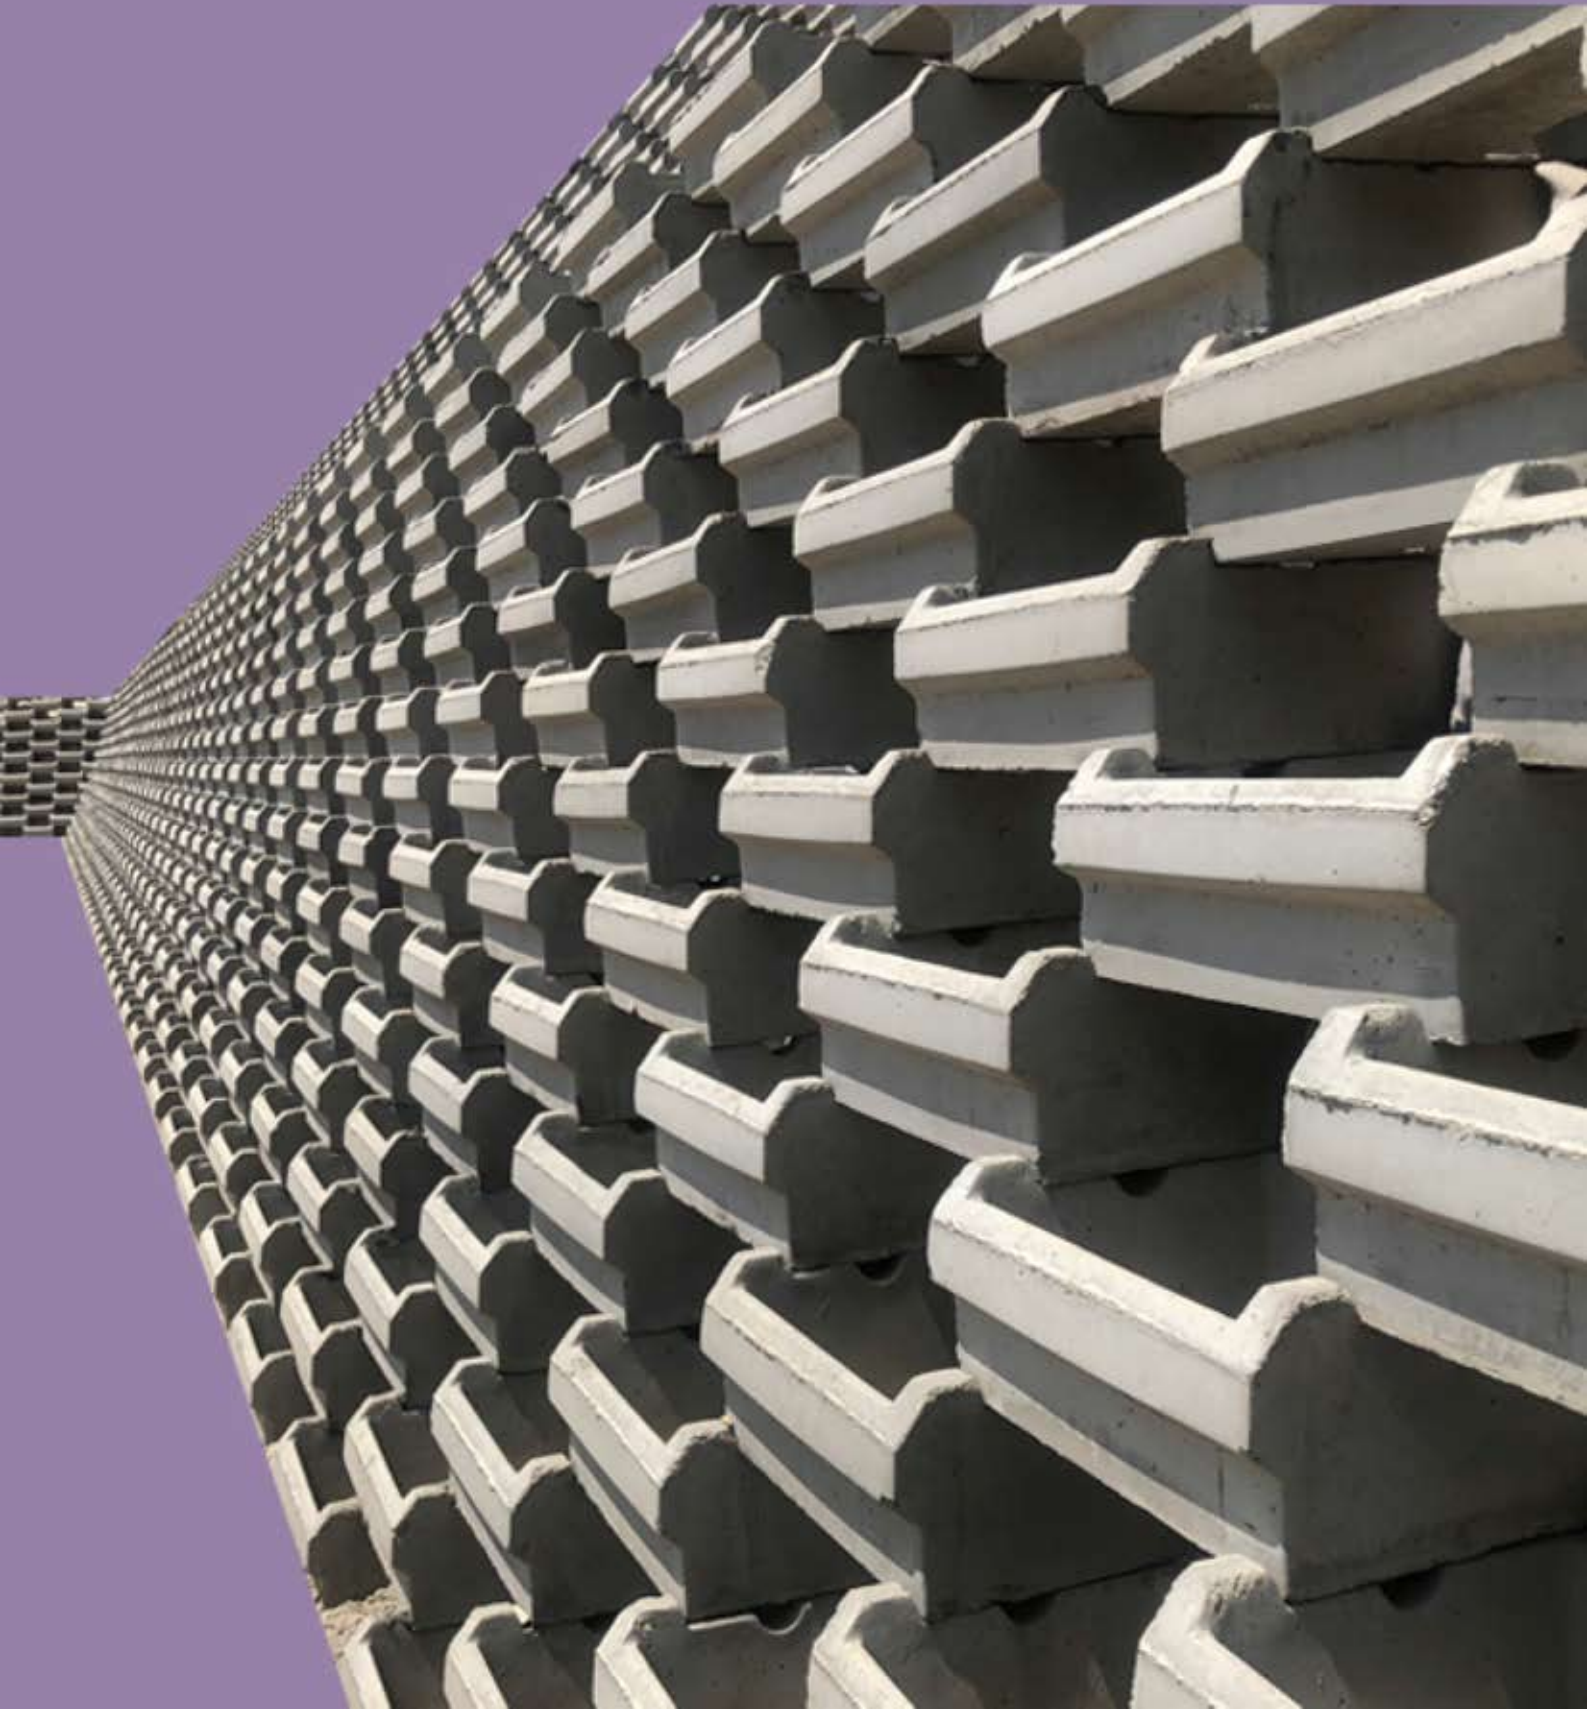

٨٠ - ٦٠

CS 502 كد کالا / رقم المنتج

٢١٠
كيلوگرام

گلدان شیب بندی

انواع گلدان های شیب بندی عبارتند از :

زاویه اجرا ۷۵
طول ۵۵ سانتیمتر
عرض ۴۵ سانتیمتر

زاویه اجرا ۷۰
طول ۵۵ سانتیمتر
عرض ۴۵ سانتیمتر

زاویه اجرا ۶۸
طول ۵۵ سانتیمتر
عرض ۴۵ سانتیمتر