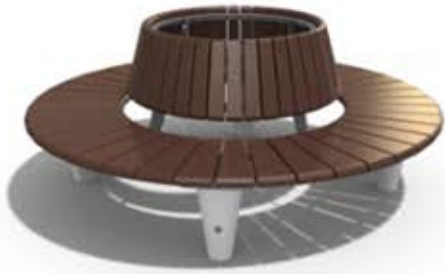

۷۴۲

طراحی و تولید انواع
آلاچیق و نشیمن های
تمام بتنی و بتن و
فایبرگلاس و فلزی با
ابعاد مختلف
قابل حمل و بدون نیاز
به نصب

تولید و اجرای انواع آبناهای پرتابل و ثابت طبقاتی از قطر یک تا شانزده متر

تولید و اجرای انواع آبنا‌های موزیکال و میدانی با متریال استنلس استیل