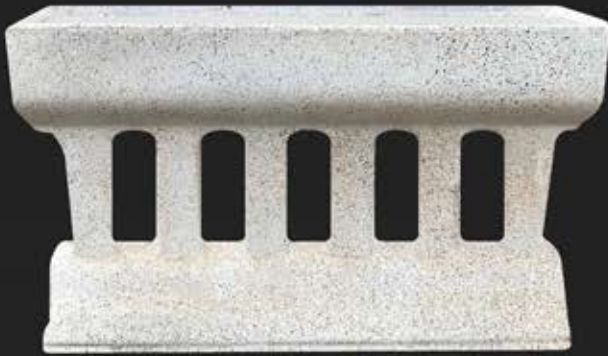

١٢٠ - ٢٥ - ٨٠

CS 503 كد کالا / رقم المنتج

٢٣٠
كيلوگرام