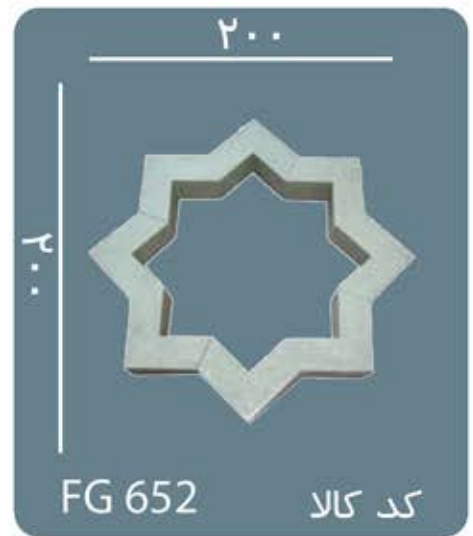

كد كالا
FG 604
قطر ٥٢
ارتفاع ١١٠

کد کالا
FG 600
دهانه ۵۰
ارتفاع ۷۰

کد کالا
FG 601
دهانه ۴۰
ارتفاع ۶۰

کد کالا
FG 603
دهانه ۲۵
ارتفاع ۴۰

کد کالا
FG 602
دهانه ۳۵
ارتفاع ۵۰

۱۴۵

۵۶

FG 656